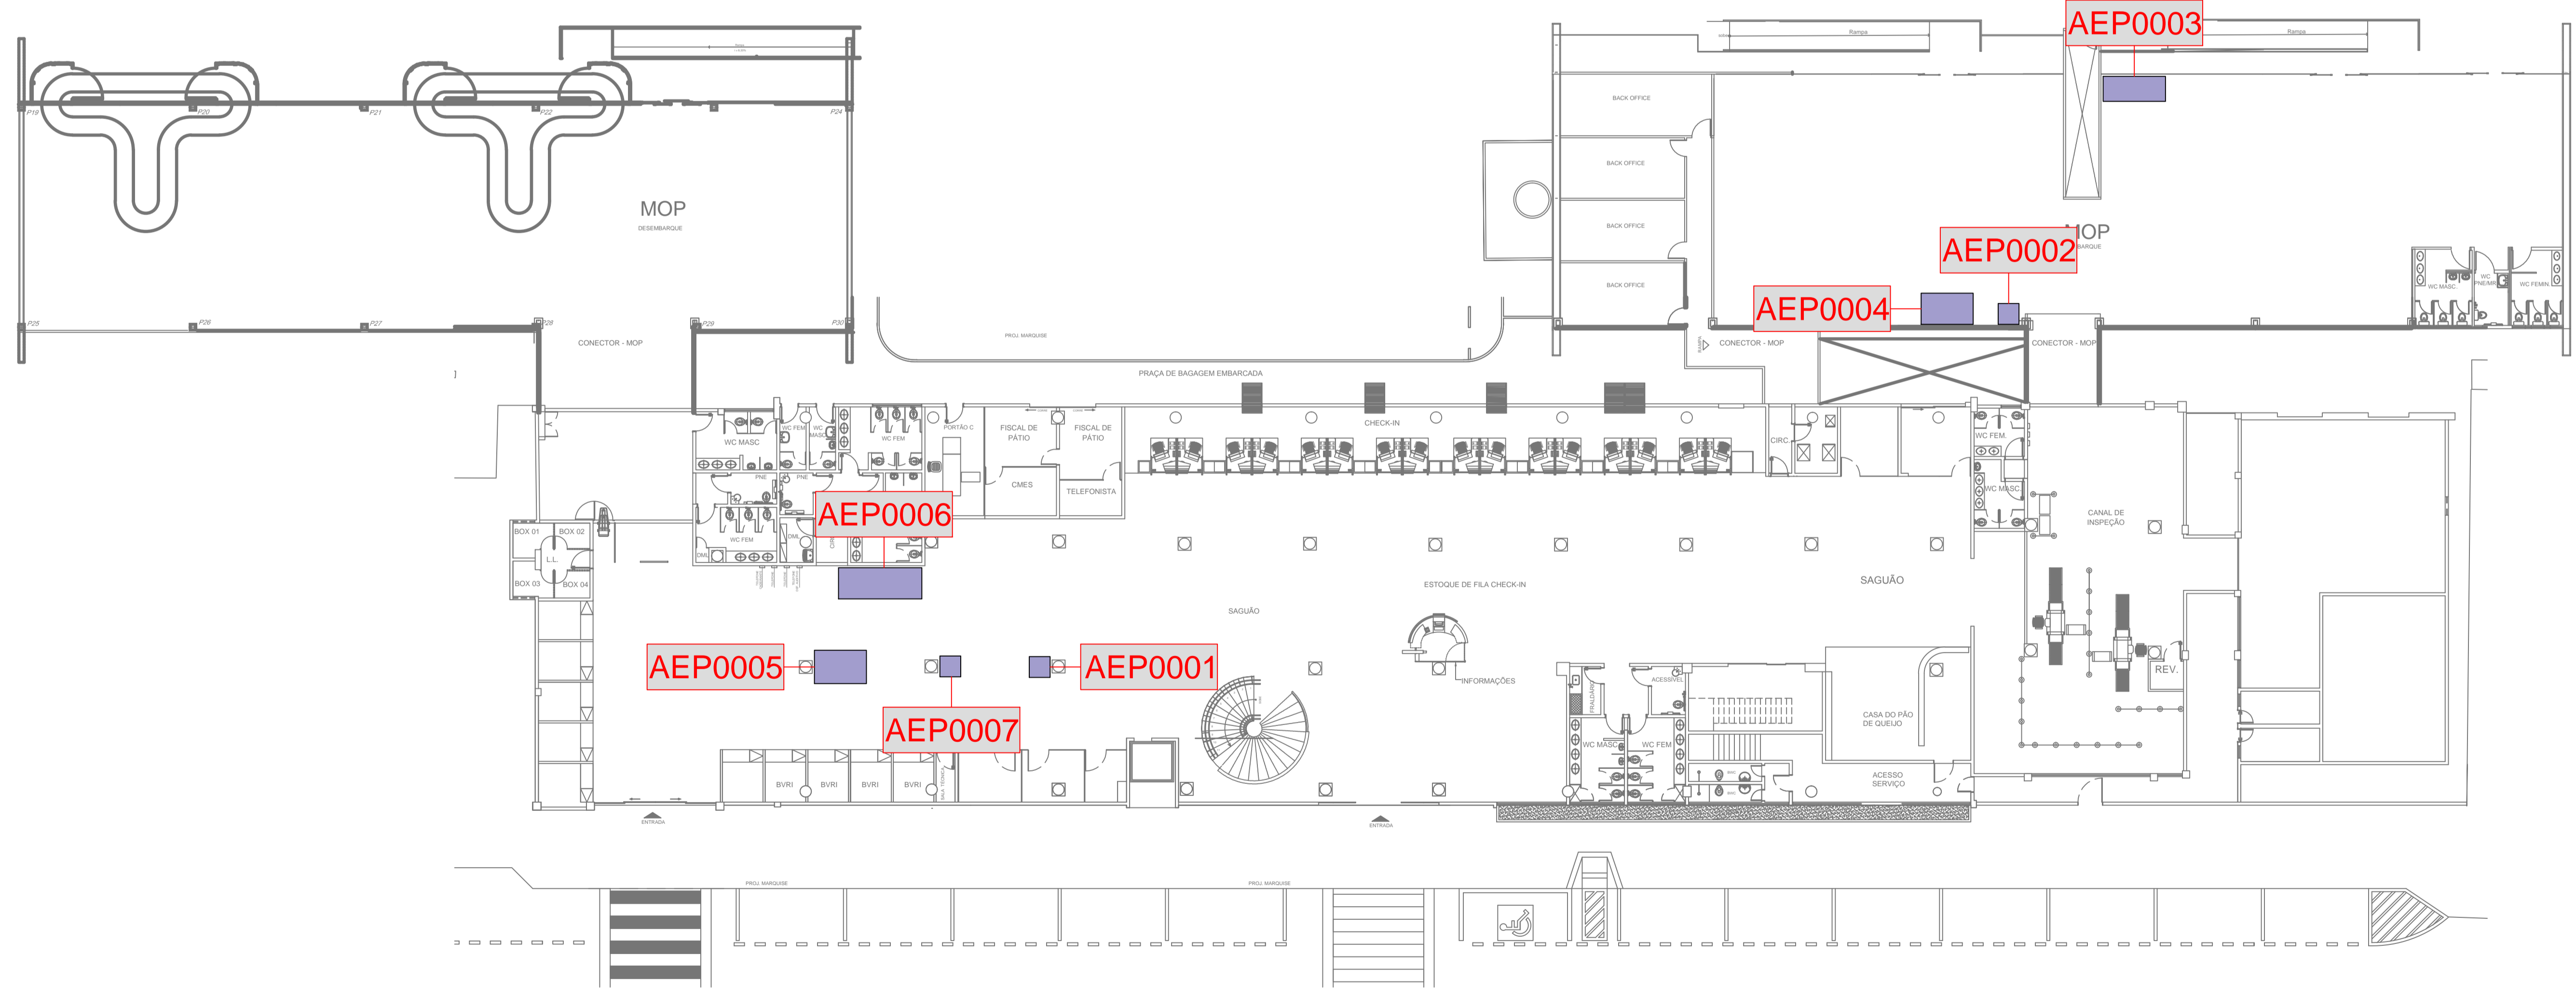

PLANTA BAIXA - PAVIMENTO 1º PAVIMENTO
ESCALA 1:175

PLANTA BAIXA - PAVIMENTO TÉRREO
ESCALA 1:175

DEZ./2017

AEROPORTO SENADOR PETRÔNIO PORTELLA - SBTE MIX COMERCIAL									
TÉRREO E 1º PAVIMENTO									
DIRETORIA COMERCIAL - DC	escala:	data:	vpsc:	vpsc:	vpsc:	dvsc:	prancha:		
SUPERINTENDÊNCIA DE NEGÓCIOS EM VAREJO	1/175	01/12/2017	CLETON ASSUNÇÃO	EVALDO PONTES	FABIANA SOUZA	ALESSON SILVA	1/1		
AEROPORTUÁRIO - DCVA									
GERÊNCIA DE PLANEJAMENTO COMERCIAL - VAPC									
GERÊNCIA DE PROSPEÇÃO CORPORATIVA - VAPR									
REFERÊNCIA: SBTE MIX COMERCIAL.dwg									